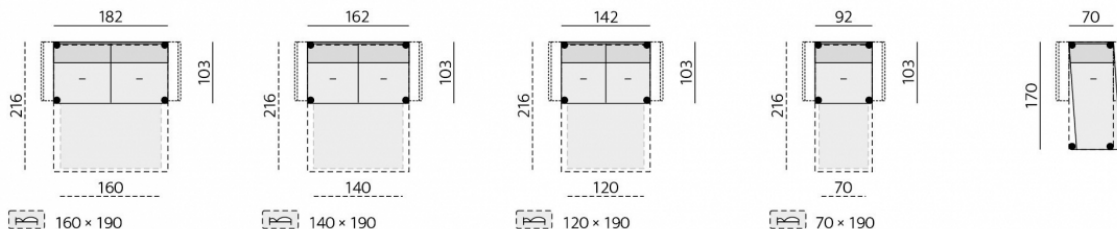

PADOVA NEW

Základní rozměry:

ad *)

Elementy:

160 - pohovka rozkl. 160 b. p. *) 140 - pohovka rozkl. 140 b. p. *) 120 - pohovka rozkl. 120 b. p. *) 70 - pohovka rozkl. 70 b. p. *) 283 - dlouhé křeslo b. p.

ALBI podhlavník originál

Doporučené nohy:

Debora, Sofia

Kostra:

tvrdé dřevo, kovový rozkládací rám, překližka, DTD

Pérování:

opěrák – elastické popruhy;
sedák – PUR umístěná na odpružené kovové mřížce

Čalounění:

sedák – studená pěna;
opěrák – kvalitní PUR pěna, pružné a prodyšné polyesterové rouno

Provedení:

sedák – „volný“, opěrák – pevný

Funkce:

rozklad na lůžko 70, 120, 140, 160 cm šíře

Debora 10 cm

Sofia 10 cm