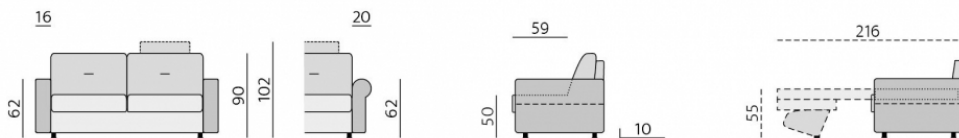

PADOVA NEW

Základní rozměry:

ad *)

Elementy:

160 - pohovka rozkl. 160 b. p. *) 140 - pohovka rozkl. 140 b. p. *) 120 - pohovka rozkl. 120 b. p. *) 70 - pohovka rozkl. 70 b. p. *) 283 - dlouhé křeslo b. p.

ALBI podhlavník originál

Doporučené nohy:

Debora, Sofia

Kostra:

tvrdé dřevo, kovový rozkládací rám, překližka, DTD

Pérování:

opěrák – elastické popruhy;
sedák – PUR umístěná na odpružené kovové mřížce

Čalounění:

sedák – studená pěna;
opěrák – kvalitní PUR pěna, pružné a prodyšné polyesterové rouno

Provedení:

sedák – „volný“, opěrák – pevný

Funkce:

rozklad na lůžko 70, 120, 140, 160 cm šíře

Debora 10 cm

Sofia 10 cm