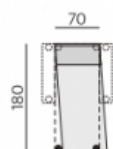

Základní rozměry:

Elementy:

160 × 190

160 - pohovka rozkl. 160 b. p. \*)

140 × 190

140 - pohovka rozkl. 140 b. p. \*)

120 × 190

120 - pohovka rozkl. 120 b. p. \*)

70 × 190

70 - pohovka rozkl. 70 b. p. \*)

283 - dlouhé křeslo b. p.

383 - dl. křeslo šir. b. p.

PR - područka rovná 1 pár

O1P - bok slim P  
O1L - bok slim L

90 - taburet

ALBI podhlavník originál

Provedení:

sedák - „volný“, opěrák - pevný

Funkce:

rozklad na lůžko 70, 120, 140, 160 cm šíře

Debora 8 cm

Sofia 8 cm