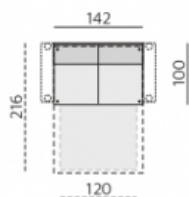

Základní rozměry:

Elementy:

160 × 190

160 - pohovka rozkl. 160 b. p. \*)

140 × 190

140 - pohovka rozkl. 140 b. p. \*)

120 × 190

120 - pohovka rozkl. 120 b. p. \*)

70 × 190

70 - pohovka rozkl. 70 b. p. \*)

283 - dlouhé křeslo b. p.

383 - dl. křeslo šir. b. p.

PR - područka rovná 1 pár

O1P - bok slim P  
O1L - bok slim L

90 - taburet

ALBI podhlavník originál

Provedení:

sedák - „volný“, opěrák - pevný

Funkce:

rozklad na lůžko 70, 120, 140, 160 cm šíře

Debora 8 cm

Sofia 8 cm