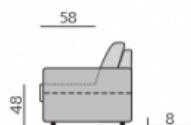

Základní rozměry:

Elementy:

160 × 190

160 - pohovka rozkl. 160 b. p. \*)

140 × 190

140 - pohovka rozkl. 140 b. p. \*)

120 × 190

120 - pohovka rozkl. 120 b. p. \*)

70 × 190

70 - pohovka rozkl. 70 b. p. \*)

283 - dlouhé křeslo b. p.

383 - dl. křeslo šir. b. p.

PR - područka rovná 1 pár

O1P - bok slim P  
O1L - bok slim L

90 - taburet

ALBI podhlavník originál

Provedení:

sedák - „volný“, opěrák - pevný

Funkce:

rozklad na lůžko 70, 120, 140, 160 cm šíře

Debora 8 cm

Sofia 8 cm