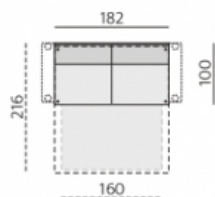

Základní rozměry:

Elementy:

160 × 190

160 - pohovka rozkl. 160 b. p. \*)

140 × 190

140 - pohovka rozkl. 140 b. p. \*)

120 × 190

120 - pohovka rozkl. 120 b. p. \*)

70 × 190

70 - pohovka rozkl. 70 b. p. \*)

283 - dlouhé křeslo b. p.

383 - dl. křeslo šir. b. p.

PR - područka rovná 1 pár

O1P - bok slim P  
O1L - bok slim L

90 - taburet

ALBI podhlavník originál

Provedení:

sedák - „volný“, opěrák - pevný

Funkce:

rozklad na lůžko 70, 120, 140, 160 cm šíře

Debora 8 cm

Sofia 8 cm