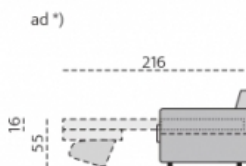

Základní rozměry:

Elementy:

160 × 190

160 - pohovka rozkl. 160 b. p. \*)

140 × 190

140 - pohovka rozkl. 140 b. p. \*)

120 × 190

120 - pohovka rozkl. 120 b. p. \*)

70 × 190

70 - pohovka rozkl. 70 b. p. \*)

283 - dlouhé křeslo b. p.

383 - dl. křeslo šir. b. p.

PR - područka rovná 1 pár

O1P - bok slim P  
O1L - bok slim L

90 - taburet

ALBI podhlavník originál

Provedení:

sedák - „volný“, opěrák - pevný

Funkce:

rozklad na lůžko 70, 120, 140, 160 cm šíře

Debora 8 cm

Sofia 8 cm