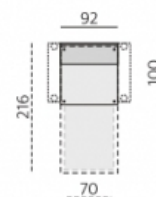

Základní rozměry:

Elementy:

160 × 190

160 - pohovka rozkl. 160 b. p. \*)

140 × 190

140 - pohovka rozkl. 140 b. p. \*)

120 × 190

120 - pohovka rozkl. 120 b. p. \*)

70 × 190

70 - pohovka rozkl. 70 b. p. \*)

283 - dlouhé křeslo b. p.

383 - dl. křeslo šir. b. p.

PR - područka rovná 1 pár

O1P - bok slim P  
O1L - bok slim L

90 - taburet

ALBI podhlavník originál

Provedení:

sedák - „volný“, opěrák - pevný

Funkce:

rozklad na lůžko 70, 120, 140, 160 cm šíře

Debora 8 cm

Sofia 8 cm