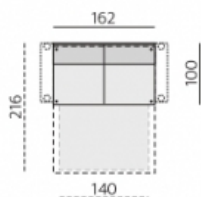

Základní rozměry:

Elementy:

160 × 190

160 - pohovka rozkl. 160 b. p. \*)

140 × 190

140 - pohovka rozkl. 140 b. p. \*)

120 × 190

120 - pohovka rozkl. 120 b. p. \*)

70 × 190

70 - pohovka rozkl. 70 b. p. \*)

283 - dlouhé křeslo b. p.

383 - dl. křeslo šir. b. p.

PR - područka rovná 1 pár

O1P - bok slim P  
O1L - bok slim L

90 - taburet

ALBI podhlavník originál

Provedení:

sedák - „volný“, opěrák - pevný

Funkce:

rozklad na lůžko 70, 120, 140, 160 cm šíře

Debora 8 cm

Sofia 8 cm