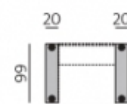

Základní rozměry:

Elementy:

160 × 190

160 - pohovka rozkl. 160 b. p. \*)

140 × 190

140 - pohovka rozkl. 140 b. p. \*)

120 × 190

120 - pohovka rozkl. 120 b. p. \*)

70 × 190

70 - pohovka rozkl. 70 b. p. \*)

283 - dlouhé křeslo b. p.

383 - dl. křeslo šir. b. p.

PR - područka rovná 1 pár

O1P - bok slim P  
O1L - bok slim L

90 - taburet

ALBI podhlavník originál

Provedení:

sedák - „volný“, opěrák - pevný

Funkce:

rozklad na lůžko 70, 120, 140, 160 cm šíře

Debora 8 cm

Sofia 8 cm